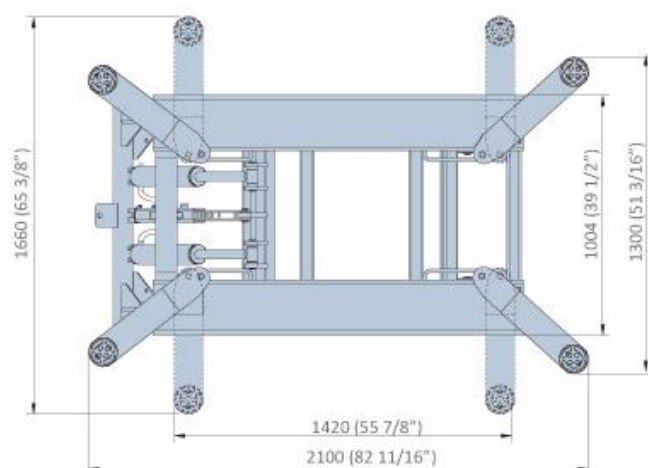

PROFITOOL žirklinis keltuvas EE-TS6600

- Galingumas - 3000kg,
- Hidraulinis, kėlimo aukštis - 1200 mm,
- Minimalus aukštis - 135 mm,
- Kėlimo laikas - 45 sekundės
- Maitinimas - 400V
- Svoris - 450 kg
- Miltelinis dažymas
- Dviguba cilindro konstrukcija, užtikrinanti stabilų pakėlimą ir nuleidimą
- Rankinis apsauginis užraktas
- Aukščio ribotuvo jungiklis
- Idealiai tinka padangų aptarnavimui, ir mažoms patalpoms
- Mobilus, nereikalingas montavimas

IC: 0XPTPF0003-2

UAB "Inter Cars Lietuva". Registracijos adresas: Titnago g.6, LT-02300 Vilnius.

Ofisas:

tel.: +370 5 249 10 72

faksas: +370 5 205 30 53

Finansai:

tel.: +370 5 249 10 73

Skambučių centras

tel.: +370 700 88288

[registruota LR įmonių rejestre, rejestro tvarkytoja: valstybės įmonė Registrų centras. Įmonės kodas 300594634, PVM mokėtojo kodas LT100002638514