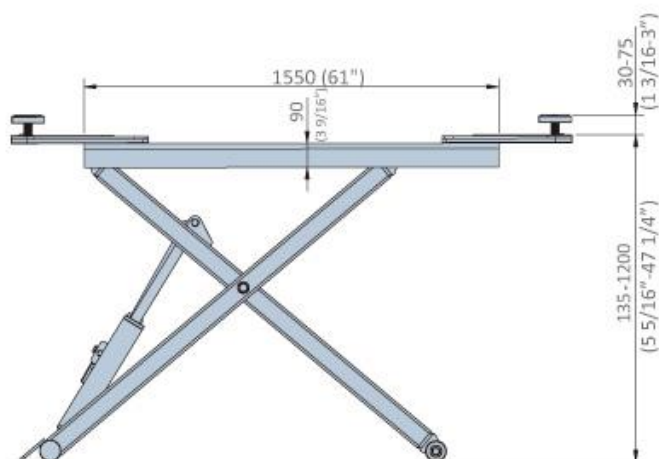

PROFITOOL žirklinis keltuvas EE-TS6600

- Galingumas - 3000kg,
- Hidraulinis, kėlimo aukštis - 1200 mm,
- Minimalus aukštis - 135 mm,
- Kėlimo laikas - 45 sekundės
- Maitinimas - 400V
- Svoris - 450 kg
- Miltelinis dažymas
- Dviguba cilindro konstrukcija, užtikrinanti stabilų pakėlimą ir nuleidimą
- Rankinis apsauginis užraktas
- Aukščio ribotuvo jungiklis
- Idealiai tinka padangų aptarnavimui, ir mažoms patalpoms
- Mobilus, nereikalingas montavimas

IC: 0XPTPF0003-2

UAB "Inter Cars Lietuva". Registracijos adresas: Titnago g.6, LT-02300 Vilnius.

Ofisas:

tel.: +370 5 249 10 72

faksas: +370 5 205 30 53

Finansai:

tel.: +370 5 249 10 73

Skambučių centras

tel.: +370 700 88288

[registruota LR įmonių rejestre, rejestro tvarkytoja: valstybės įmonė Registrų centras. Įmonės kodas 300594634, PVM mokėtojo kodas LT100002638514